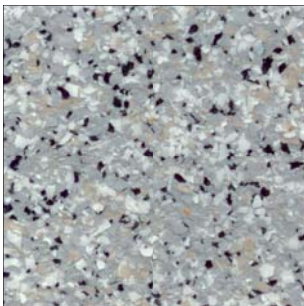

BALKOTEC®

Die Farbmusterkarte - Standardbeschichtung

BALKOTEC® C, BALKOTEC® XXL und BALKOTEC® T

Farb-Nr. 1
Schwarz / Weiß

Farb-Nr. 2
Schwarz / Lichtgrau

Farb-Nr. 3
Schwarz / Lichtgrau / Weiß

Farb-Nr. 4
Weiß / Rot

Farb-Nr. 5
Weiß / Braun

Farb-Nr. 6
Lichtgrau / Weiß / Grün

Farb-Nr. 7
Lichtgrau / Weiß / Blau

Farb-Nr. 8
Betongrau / Weiß / Gelb

Farb-Nr. 9
Granit hell

Farb-Nr. 10
Granit dunkel

Farb-Nr. 12
Dunkelgrau

Farb-Nr. 14
Sandstein dunkel

Farb-Nr. 15
Sandstein hell

NEU Farb-Nr. 16
Sandstein natur

Die Oberflächenversiegelung kann durch fertigungsbedingte Schwankungen im Helligkeitsfaktor von den abgebildeten Farbmustern abweichen.
Andere Farbmischungen sind auf Anfrage möglich!