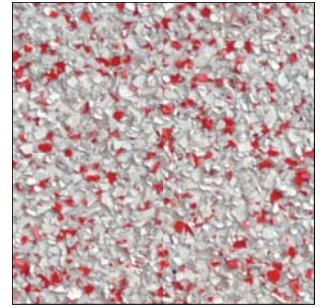

BALKOTEC®

Die Farbmusterkarte - Standardbeschichtung

BALKOTEC® C, BALKOTEC® XXL und BALKOTEC® T

Farb-Nr. 1
Schwarz / Weiß

Farb-Nr. 2
Schwarz / Lichtgrau

Farb-Nr. 3
Schwarz / Lichtgrau / Weiß

Farb-Nr. 4
Weiß / Rot

Farb-Nr. 5
Weiß / Braun

Farb-Nr. 6
Lichtgrau / Weiß / Grün

Farb-Nr. 7
Lichtgrau / Weiß / Blau

Farb-Nr. 8
Betongrau / Weiß / Gelb

Farb-Nr. 9
Granit hell

Farb-Nr. 10
Granit dunkel

Farb-Nr. 12
Dunkelgrau

Farb-Nr. 14
Sandstein dunkel

Farb-Nr. 15
Sandstein hell

NEU Farb-Nr. 16
Sandstein natur

Die Oberflächenversiegelung kann durch fertigungsbedingte Schwankungen im Helligkeitsfaktor von den abgebildeten Farbmustern abweichen.
Andere Farbmischungen sind auf Anfrage möglich!