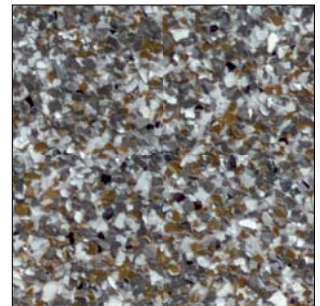

BALKOTEC®

Die Farbmusterkarte - Standardbeschichtung

BALKOTEC® C, BALKOTEC® XXL und BALKOTEC® T

Farb-Nr. 1
Schwarz / Weiß

Farb-Nr. 2
Schwarz / Lichtgrau

Farb-Nr. 3
Schwarz / Lichtgrau / Weiß

Farb-Nr. 4
Weiß / Rot

Farb-Nr. 5
Weiß / Braun

Farb-Nr. 6
Lichtgrau / Weiß / Grün

Farb-Nr. 7
Lichtgrau / Weiß / Blau

Farb-Nr. 8
Betongrau / Weiß / Gelb

Farb-Nr. 9
Granit hell

Farb-Nr. 10
Granit dunkel

Farb-Nr. 12
Dunkelgrau

Farb-Nr. 14
Sandstein dunkel

Farb-Nr. 15
Sandstein hell

NEU Farb-Nr. 16
Sandstein natur

Die Oberflächenversiegelung kann durch fertigungsbedingte Schwankungen im Helligkeitsfaktor von den abgebildeten Farbmustern abweichen.
Andere Farbmischungen sind auf Anfrage möglich!