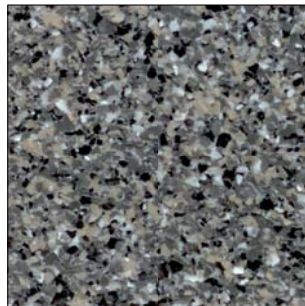

BALKOTEC®

Die Farbmusterkarte - Standardbeschichtung

BALKOTEC® C, BALKOTEC® XXL und BALKOTEC® T

Farb-Nr. 1
Schwarz / Weiß

Farb-Nr. 2
Schwarz / Lichtgrau

Farb-Nr. 3
Schwarz / Lichtgrau / Weiß

Farb-Nr. 4
Weiß / Rot

Farb-Nr. 5
Weiß / Braun

Farb-Nr. 6
Lichtgrau / Weiß / Grün

Farb-Nr. 7
Lichtgrau / Weiß / Blau

Farb-Nr. 8
Betongrau / Weiß / Gelb

Farb-Nr. 9
Granit hell

Farb-Nr. 10
Granit dunkel

Farb-Nr. 12
Dunkelgrau

Farb-Nr. 14
Sandstein dunkel

Farb-Nr. 15
Sandstein hell

NEU Farb-Nr. 16
Sandstein natur

Die Oberflächenversiegelung kann durch fertigungsbedingte Schwankungen im Helligkeitsfaktor von den abgebildeten Farbmustern abweichen.
Andere Farbmischungen sind auf Anfrage möglich!