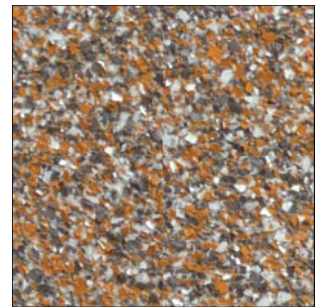

BALKOTEC®

Die Farbmusterkarte - Standardbeschichtung

BALKOTEC® C, BALKOTEC® XXL und BALKOTEC® T

Farb-Nr. 1
Schwarz / Weiß

Farb-Nr. 2
Schwarz / Lichtgrau

Farb-Nr. 3
Schwarz / Lichtgrau / Weiß

Farb-Nr. 4
Weiß / Rot

Farb-Nr. 5
Weiß / Braun

Farb-Nr. 6
Lichtgrau / Weiß / Grün

Farb-Nr. 7
Lichtgrau / Weiß / Blau

Farb-Nr. 8
Betongrau / Weiß / Gelb

Farb-Nr. 9
Granit hell

Farb-Nr. 10
Granit dunkel

Farb-Nr. 12
Dunkelgrau

Farb-Nr. 14
Sandstein dunkel

Farb-Nr. 15
Sandstein hell

NEU Farb-Nr. 16
Sandstein natur

Die Oberflächenversiegelung kann durch fertigungsbedingte Schwankungen im Helligkeitsfaktor von den abgebildeten Farbmustern abweichen.
Andere Farbmischungen sind auf Anfrage möglich!