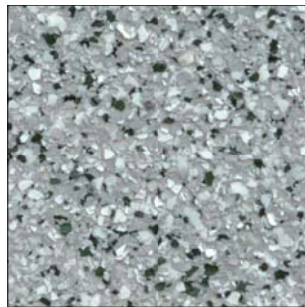

BALKOTEC®

Die Farbmusterkarte - Standardbeschichtung

BALKOTEC® C, BALKOTEC® XXL und BALKOTEC® T

Farb-Nr. 1
Schwarz / Weiß

Farb-Nr. 2
Schwarz / Lichtgrau

Farb-Nr. 3
Schwarz / Lichtgrau / Weiß

Farb-Nr. 4
Weiß / Rot

Farb-Nr. 5
Weiß / Braun

Farb-Nr. 6
Lichtgrau / Weiß / Grün

Farb-Nr. 7
Lichtgrau / Weiß / Blau

Farb-Nr. 8
Betongrau / Weiß / Gelb

Farb-Nr. 9
Granit hell

Farb-Nr. 10
Granit dunkel

Farb-Nr. 12
Dunkelgrau

Farb-Nr. 14
Sandstein dunkel

Farb-Nr. 15
Sandstein hell

NEU Farb-Nr. 16
Sandstein natur

Die Oberflächenversiegelung kann durch fertigungsbedingte Schwankungen im Helligkeitsfaktor von den abgebildeten Farbmustern abweichen.
Andere Farbmischungen sind auf Anfrage möglich!