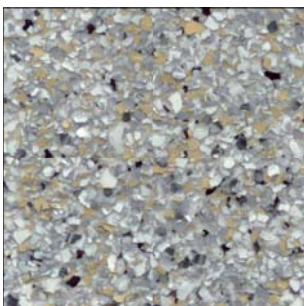

BALKOTEC®

Die Farbmusterkarte - Standardbeschichtung

BALKOTEC® C, BALKOTEC® XXL und BALKOTEC® T

Farb-Nr. 1
Schwarz / Weiß

Farb-Nr. 2
Schwarz / Lichtgrau

Farb-Nr. 3
Schwarz / Lichtgrau / Weiß

Farb-Nr. 4
Weiß / Rot

Farb-Nr. 5
Weiß / Braun

Farb-Nr. 6
Lichtgrau / Weiß / Grün

Farb-Nr. 7
Lichtgrau / Weiß / Blau

Farb-Nr. 8
Betongrau / Weiß / Gelb

Farb-Nr. 9
Granit hell

Farb-Nr. 10
Granit dunkel

Farb-Nr. 12
Dunkelgrau

Farb-Nr. 14
Sandstein dunkel

Farb-Nr. 15
Sandstein hell

NEU Farb-Nr. 16
Sandstein natur

Die Oberflächenversiegelung kann durch fertigungsbedingte Schwankungen im Helligkeitsfaktor von den abgebildeten Farbmustern abweichen.
Andere Farbmischungen sind auf Anfrage möglich!