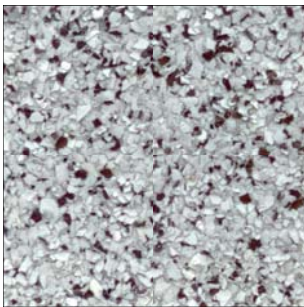

BALKOTEC®

Die Farbmusterkarte - Standardbeschichtung

BALKOTEC® C, BALKOTEC® XXL und BALKOTEC® T

Farb-Nr. 1
Schwarz / Weiß

Farb-Nr. 2
Schwarz / Lichtgrau

Farb-Nr. 3
Schwarz / Lichtgrau / Weiß

Farb-Nr. 4
Weiß / Rot

Farb-Nr. 5
Weiß / Braun

Farb-Nr. 6
Lichtgrau / Weiß / Grün

Farb-Nr. 7
Lichtgrau / Weiß / Blau

Farb-Nr. 8
Betongrau / Weiß / Gelb

Farb-Nr. 9
Granit hell

Farb-Nr. 10
Granit dunkel

Farb-Nr. 12
Dunkelgrau

Farb-Nr. 14
Sandstein dunkel

Farb-Nr. 15
Sandstein hell

NEU Farb-Nr. 16
Sandstein natur

Die Oberflächenversiegelung kann durch fertigungsbedingte Schwankungen im Helligkeitsfaktor von den abgebildeten Farbmustern abweichen.
Andere Farbmischungen sind auf Anfrage möglich!