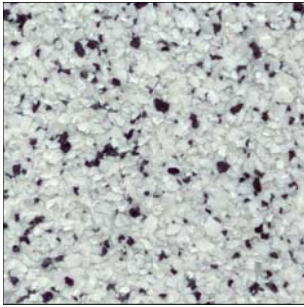

BALKOTEC®

Die Farbmusterkarte - Standardbeschichtung

BALKOTEC® C, BALKOTEC® XXL und BALKOTEC® T

Farb-Nr. 1
Schwarz / Weiß

Farb-Nr. 2
Schwarz / Lichtgrau

Farb-Nr. 3
Schwarz / Lichtgrau / Weiß

Farb-Nr. 4
Weiß / Rot

Farb-Nr. 5
Weiß / Braun

Farb-Nr. 6
Lichtgrau / Weiß / Grün

Farb-Nr. 7
Lichtgrau / Weiß / Blau

Farb-Nr. 8
Betongrau / Weiß / Gelb

Farb-Nr. 9
Granit hell

Farb-Nr. 10
Granit dunkel

Farb-Nr. 12
Dunkelgrau

Farb-Nr. 14
Sandstein dunkel

Farb-Nr. 15
Sandstein hell

NEU Farb-Nr. 16
Sandstein natur

Die Oberflächenversiegelung kann durch fertigungsbedingte Schwankungen im Helligkeitsfaktor von den abgebildeten Farbmustern abweichen.
Andere Farbmischungen sind auf Anfrage möglich!