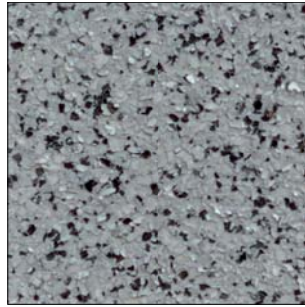

BALKOTEC®

Die Farbmusterkarte - Standardbeschichtung

BALKOTEC® C, BALKOTEC® XXL und BALKOTEC® T

Farb-Nr. 1
Schwarz / Weiß

Farb-Nr. 2
Schwarz / Lichtgrau

Farb-Nr. 3
Schwarz / Lichtgrau / Weiß

Farb-Nr. 4
Weiß / Rot

Farb-Nr. 5
Weiß / Braun

Farb-Nr. 6
Lichtgrau / Weiß / Grün

Farb-Nr. 7
Lichtgrau / Weiß / Blau

Farb-Nr. 8
Betongrau / Weiß / Gelb

Farb-Nr. 9
Granit hell

Farb-Nr. 10
Granit dunkel

Farb-Nr. 12
Dunkelgrau

Farb-Nr. 14
Sandstein dunkel

Farb-Nr. 15
Sandstein hell

NEU Farb-Nr. 16
Sandstein natur

Die Oberflächenversiegelung kann durch fertigungsbedingte Schwankungen im Helligkeitsfaktor von den abgebildeten Farbmustern abweichen.
Andere Farbmischungen sind auf Anfrage möglich!