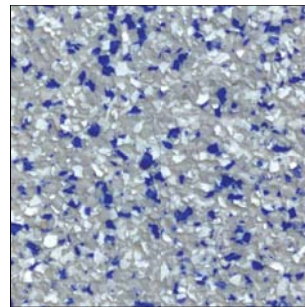

BALKOTEC®

Die Farbmusterkarte - Standardbeschichtung

BALKOTEC® C, BALKOTEC® XXL und BALKOTEC® T

Farb-Nr. 1
Schwarz / Weiß

Farb-Nr. 2
Schwarz / Lichtgrau

Farb-Nr. 3
Schwarz / Lichtgrau / Weiß

Farb-Nr. 4
Weiß / Rot

Farb-Nr. 5
Weiß / Braun

Farb-Nr. 6
Lichtgrau / Weiß / Grün

Farb-Nr. 7
Lichtgrau / Weiß / Blau

Farb-Nr. 8
Betongrau / Weiß / Gelb

Farb-Nr. 9
Granit hell

Farb-Nr. 10
Granit dunkel

Farb-Nr. 12
Dunkelgrau

Farb-Nr. 14
Sandstein dunkel

Farb-Nr. 15
Sandstein hell

NEU Farb-Nr. 16
Sandstein natur

Die Oberflächenversiegelung kann durch fertigungsbedingte Schwankungen im Helligkeitsfaktor von den abgebildeten Farbmustern abweichen.
Andere Farbmischungen sind auf Anfrage möglich!